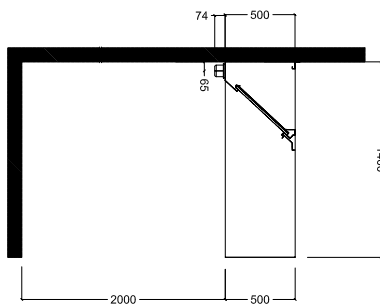

Goedkeuring

Front aanzicht

Zij aanzicht

Boven aanzicht

Capaciteit

Lucht capaciteit 5600 m³/u

Algemene gegevens

Externe afmetingen, lengte 3600 mm

Externe afmetingen, breedte 1400 mm

Externe afmetingen, hoogte 500 mm

Gewicht, netto 95 kg

Optionele accessoires

- CONDENSAFVOER 1/2" met plug, voor de afzuigkap PNC 640409
- TOERENREGELAAR voor ventilator tot 1,7 kW, zonder bedrading PNC 640686