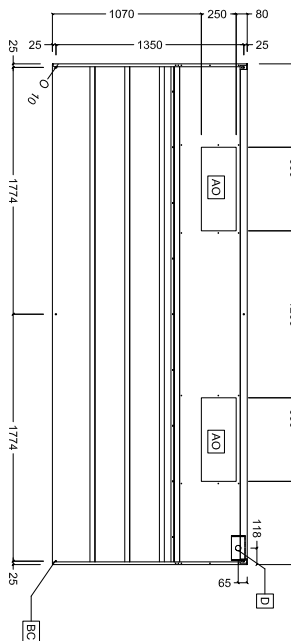

Goedkeuring

Front aanzicht

Zij aanzicht

Boven aanzicht

Capaciteit

Lucht capaciteit 5600 m³/u

Algemene gegevens

Externe afmetingen, lengte 3600 mm

Externe afmetingen, breedte 1400 mm

Externe afmetingen, hoogte 500 mm

Gewicht, netto 95 kg

Optionele accessoires

- CONDENSAFVOER 1/2" met plug, voor de afzuigkap PNC 640409
- TOERENREGELAAR voor ventilator tot 1,7 kW, zonder bedrading PNC 640686